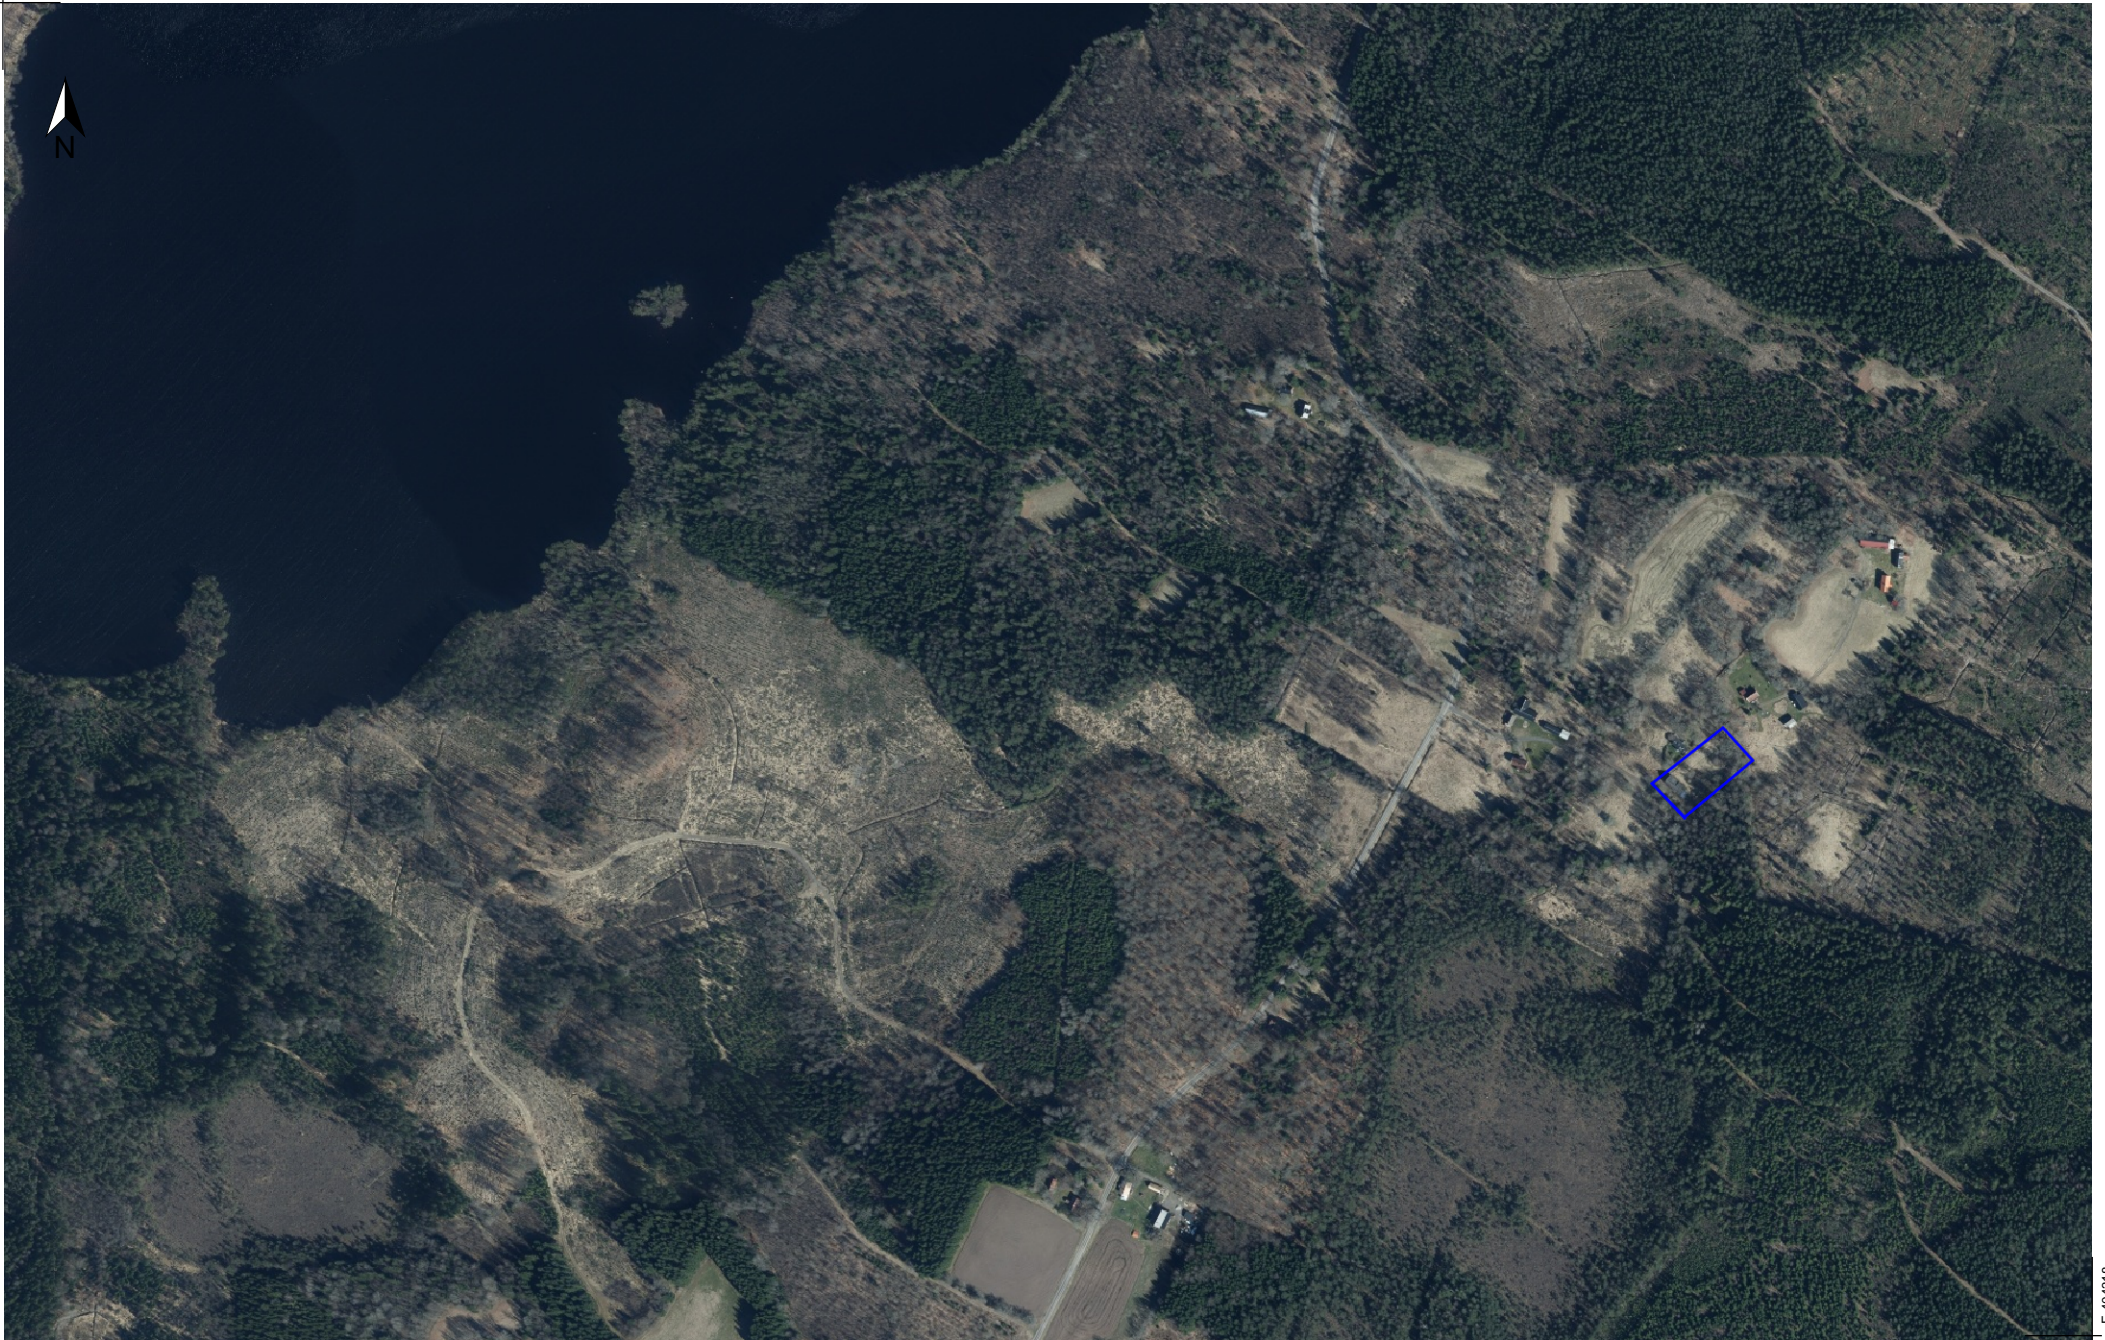

N 6316880

E 402469

E 404318

0 200 400 600 m

Skala 1:6 700. SWEREF 99 TM. RH 2000.

N 6315695

LANTMÄTERIET